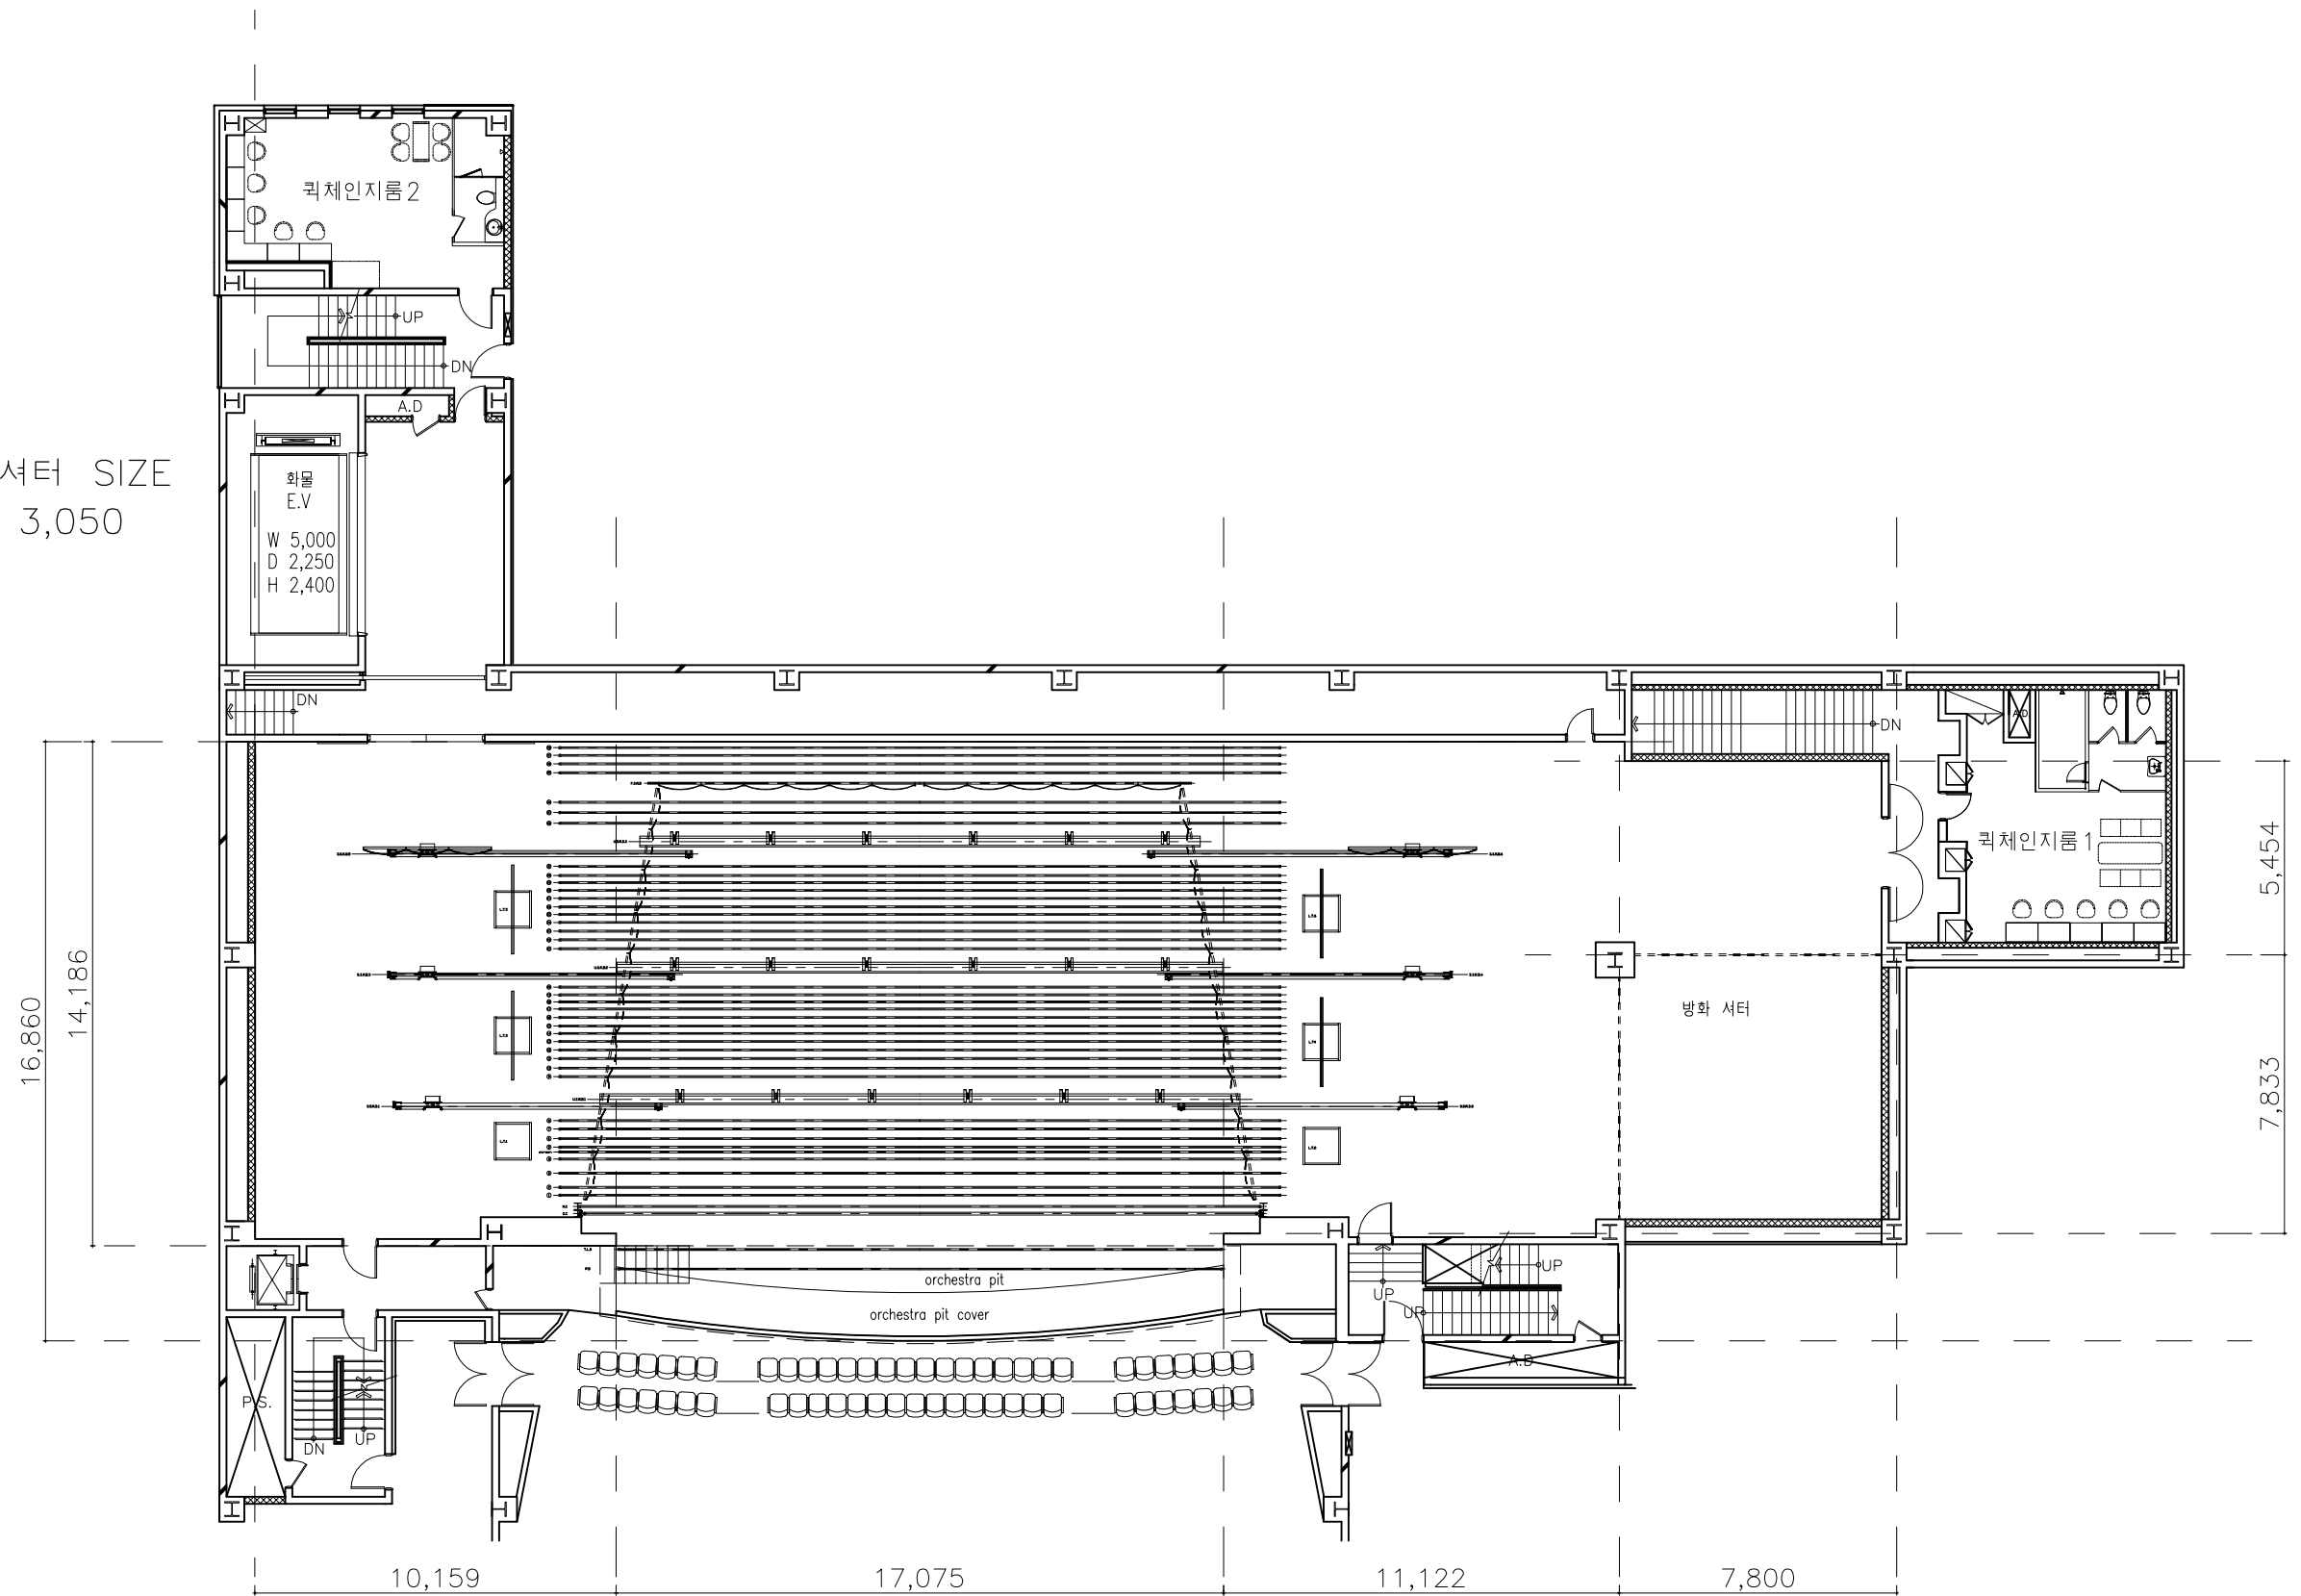

1층 반입구 셔터 SIZE  
5,890 X 3,050

충무아트홀 대극장 평면도

축척: 1/200 A3