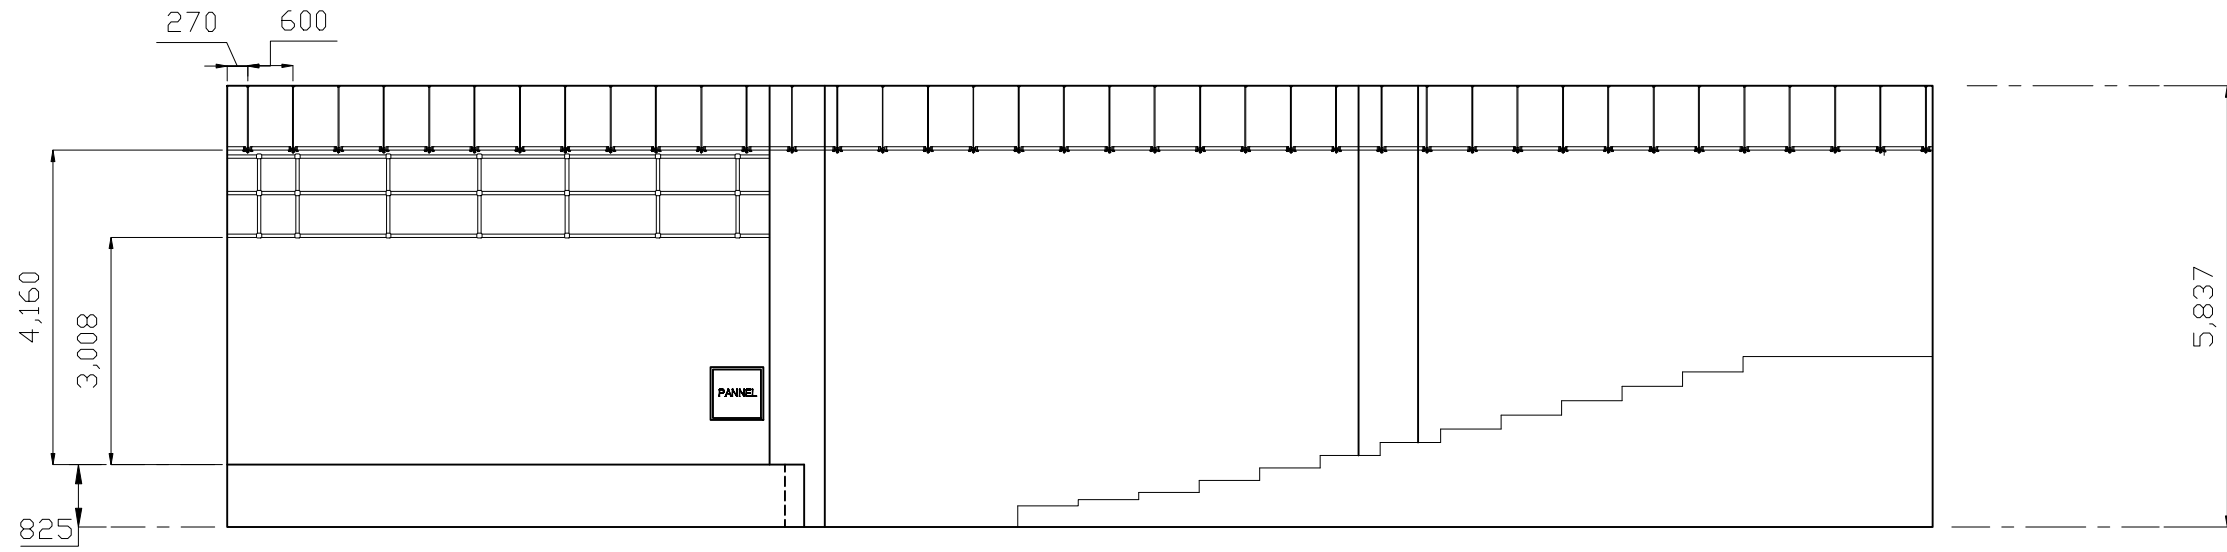

소극장 블루 우측면도

소극장 블루 좌측면도

A3 1/100